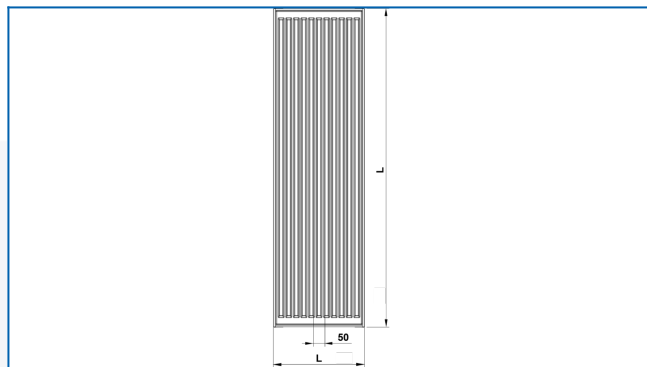

RADIK PREMIUM

Płytowy grzejnik pionowy z klasycznie profilowaną płytą czołową ze zmiennym podłączeniem

Wprowadzone filtry

Moc cieplna: $t_1: 75\text{ °C}$ | $t_2: 65\text{ °C}$ | $t_r: 20\text{ °C}$ | $\Delta t: 50\text{ °C}$