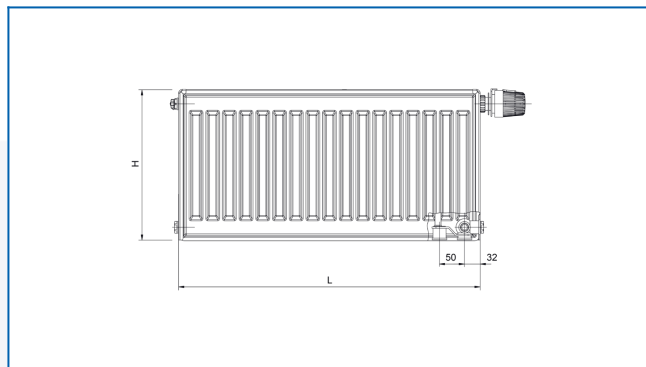

## RADIK MATERNELLE VK

Grzejnik płytowy do przedszkoli z połączeniem prawym dolnym

## Wprowadzone filtry

**Moc cieplna:**  $t_1: 75\text{ °C}$  |  $t_2: 65\text{ °C}$  |  $t_r: 20\text{ °C}$  |  $\Delta t: 50\text{ °C}$