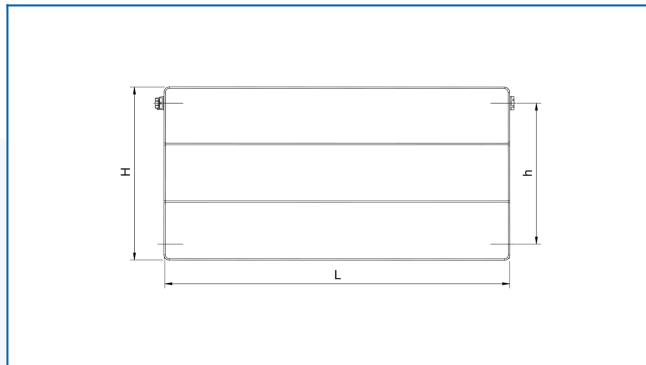

RADIK LINE KLASIK-R

Grzejnik płytowy do modernizacji z gładką płytą czołową z delikatnymi wytłoczeniami poziomymi

Wprowadzone filtry

Moc cieplna: $t_1: 75\text{ °C}$ | $t_2: 65\text{ °C}$ | $t_r: 20\text{ °C}$ | $\Delta t: 50\text{ °C}$