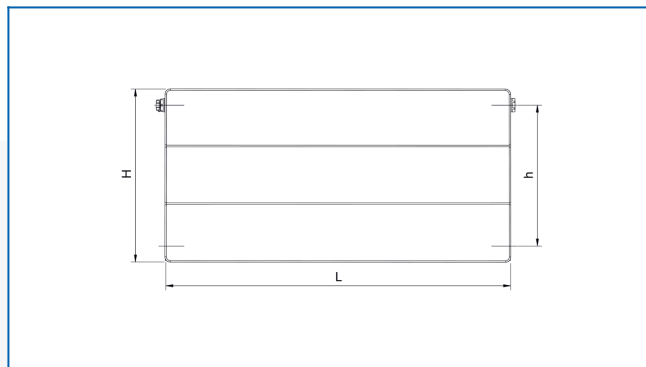

RADIK LINE KLASIK-R

Grzejnik płytowy do modernizacji z gładką płytą czołową z delikatnymi wytłoczeniami poziomymi

Wprowadzone filtry

Moc cieplna: $t_1: 75\text{ °C}$ | $t_2: 65\text{ °C}$ | $t_r: 20\text{ °C}$ | $\Delta t: 50\text{ °C}$