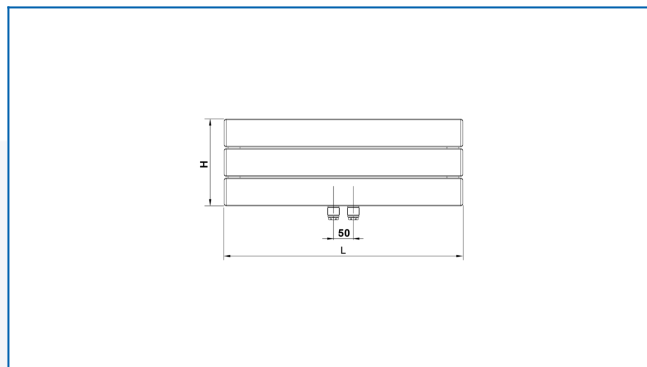

KORATHERM HORIZONTAL, K23HM, K33HM, K44HM, K46HM

Grzejniki dekoracyjne z profilami skierowanymi poziomo i z dolnym podłączeniem

Wprowadzone filtry

Moc cieplna: $t_1: 75\text{ °C}$ | $t_2: 65\text{ °C}$ | $t_r: 20\text{ °C}$ | $\Delta t: 50\text{ °C}$