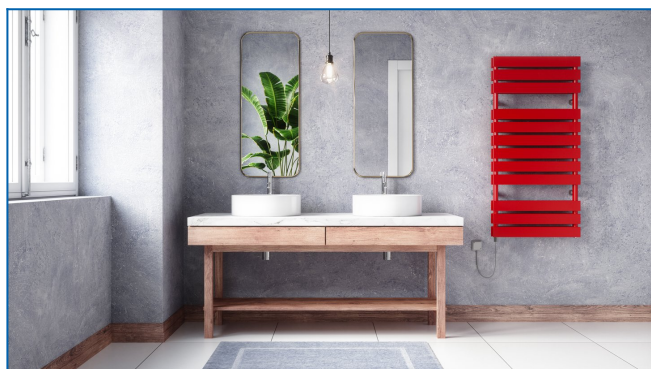

KORATHERM AQUAPANEL-E

Modele z serii konstrukcyjnej grzejników elektrycznych do bezpośredniego ogrzewania z poziomymi profilami bez zintegrowanego regulatora temperatury.

Wprowadzone filtry

Moc cieplna: $t_1: 75\text{ °C}$ | $t_2: 65\text{ °C}$ | $t_i: 20\text{ °C}$ | $\Delta t: 50\text{ °C}$