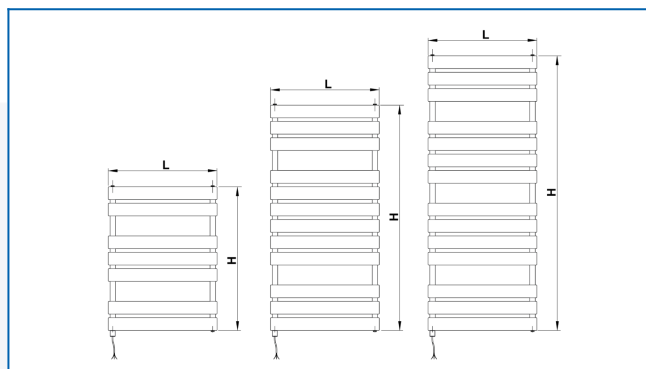

KORATHERM AQUAPANEL-E

Modele z serii konstrukcyjnej grzejników elektrycznych do bezpośredniego ogrzewania z poziomymi profilami bez zintegrowanego regulatora temperatury.

Wprowadzone filtry

Moc cieplna: $t_1: 75\text{ °C}$ | $t_2: 65\text{ °C}$ | $t_i: 20\text{ °C}$ | $\Delta t: 50\text{ °C}$