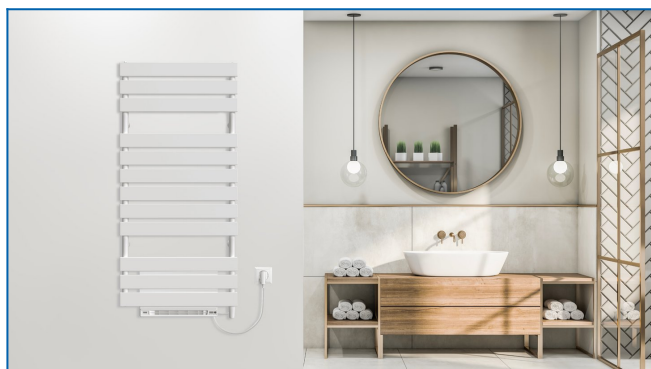

KORATHERM AQUAPANEL B-ER

Modele serii grzejników elektrycznych ze zintegrowanym regulatorem temperatury i modułem wentylacji gorącym powietrzem

Wprowadzone filtry

Moc cieplna: $t_1: 75\text{ °C}$ | $t_2: 65\text{ °C}$ | $t_i: 20\text{ °C}$ | $\Delta t: 50\text{ °C}$