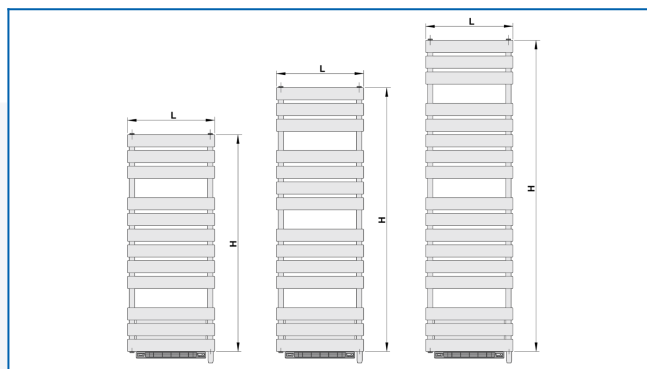

KORATHERM AQUAPANEL B-ER

Modele serii grzejników elektrycznych ze zintegrowanym regulatorem temperatury i modułem wentylacji gorącym powietrzem

Wprowadzone filtry

Moc cieplna: $t_1: 75\text{ °C}$ | $t_2: 65\text{ °C}$ | $t_i: 20\text{ °C}$ | $\Delta t: 50\text{ °C}$