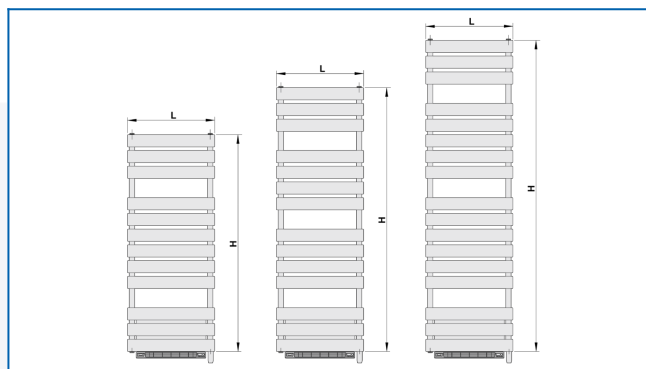

KORATHERM AQUAPANEL B-ER

Modele serii grzejników elektrycznych ze zintegrowanym regulatorem temperatury i modułem wentylacji gorącym powietrzem

Wprowadzone filtry

Moc cieplna: $t_1: 75\text{ °C}$ | $t_2: 65\text{ °C}$ | $t_i: 20\text{ °C}$ | $\Delta t: 50\text{ °C}$