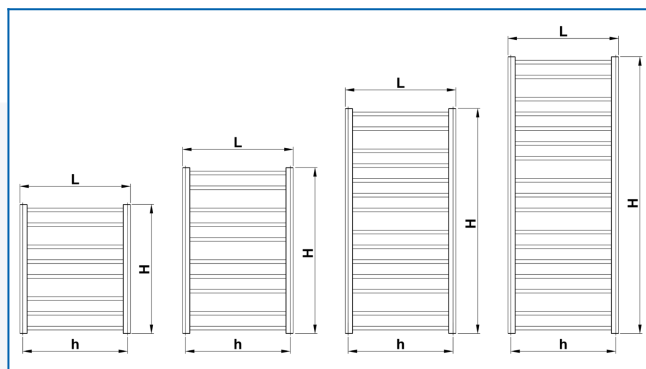

KORALUX STANDARD

Grzejniki drabinkowe idealne do małych łazienek albo jako alternatywne grzejniki stosowane w połączeniu z innym systemem ogrzewania

Wprowadzone filtry

Moc cieplna: $t_1: 75\text{ }^{\circ}\text{C}$ | $t_2: 65\text{ }^{\circ}\text{C}$ | $t_i: 20\text{ }^{\circ}\text{C}$ | $\Delta t: 50\text{ }^{\circ}\text{C}$