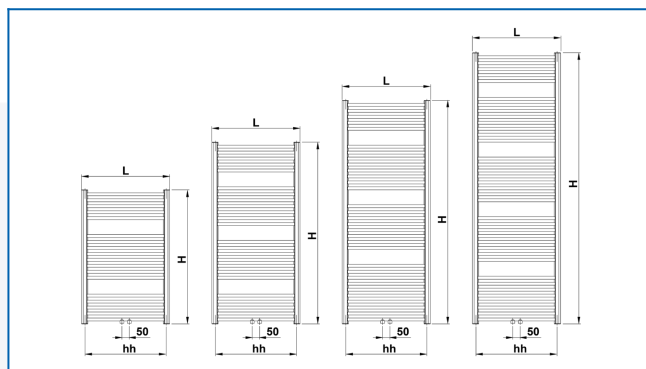

KORALUX RONDO EXCLUSIVE-M

Eleganckie grzejniki chromowane z profilami wygiętymi i z nowoczesnym połączeniem dolnym środkowym

Wprowadzone filtry

Moc cieplna: $t_1: 75\text{ °C}$ | $t_2: 65\text{ °C}$ | $t_i: 20\text{ °C}$ | $\Delta t: 50\text{ °C}$