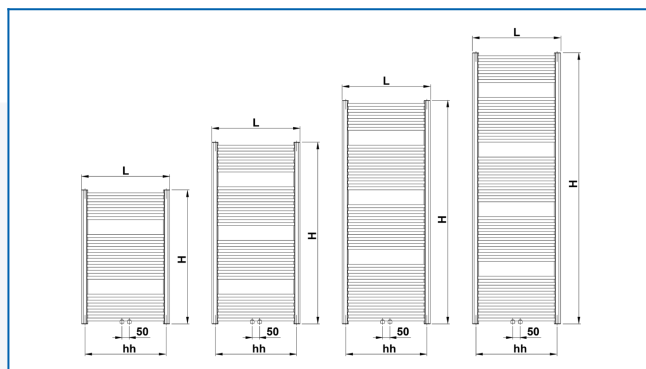

KORALUX RONDO EXCLUSIVE-M

Eleganckie grzejniki chromowane z profilami wygiętymi i z nowoczesnym połączeniem dolnym środkowym

Wprowadzone filtry

Moc cieplna: $t_1: 75\text{ }^{\circ}\text{C}$ | $t_2: 65\text{ }^{\circ}\text{C}$ | $t_i: 20\text{ }^{\circ}\text{C}$ | $\Delta t: 50\text{ }^{\circ}\text{C}$