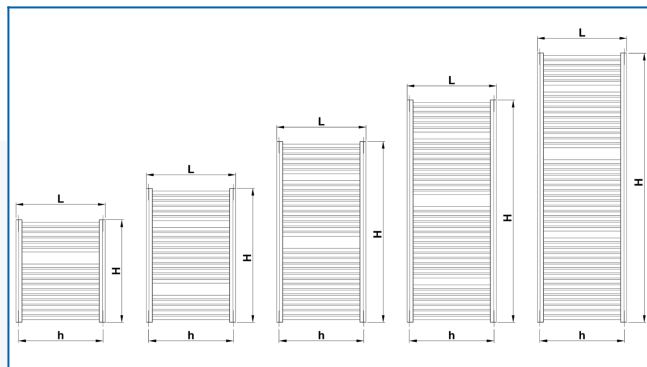

## KORALUX LINEAR MAX

Luksusowe grzejniki łazienkowe dla maksymalnej wydajności cieplnej z podłączeniem dolnym

## Wprowadzone filtry

**Moc cieplna:**  $t_1: 75\text{ °C}$  |  $t_2: 65\text{ °C}$  |  $t_r: 20\text{ °C}$  |  $\Delta t: 50\text{ °C}$