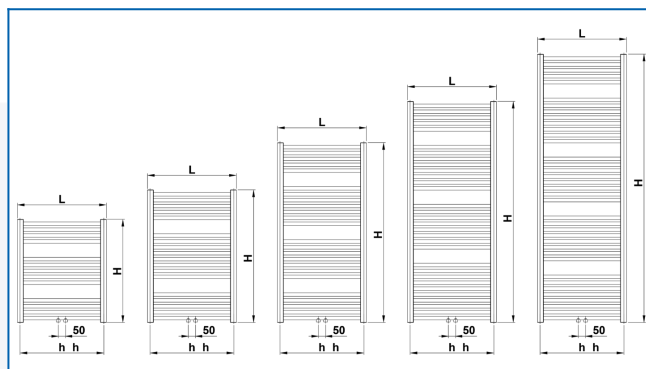

KORALUX LINEAR COMFORT - M

Komfortowe grzejniki łazienkowe z wyważonym połączeniem funkcji i designu z nowoczesnym podłączeniem dolnym środkowym

Wprowadzone filtry

Moc cieplna: $t_1: 75\text{ °C}$ | $t_2: 65\text{ °C}$ | $t_i: 20\text{ °C}$ | $\Delta t: 50\text{ °C}$