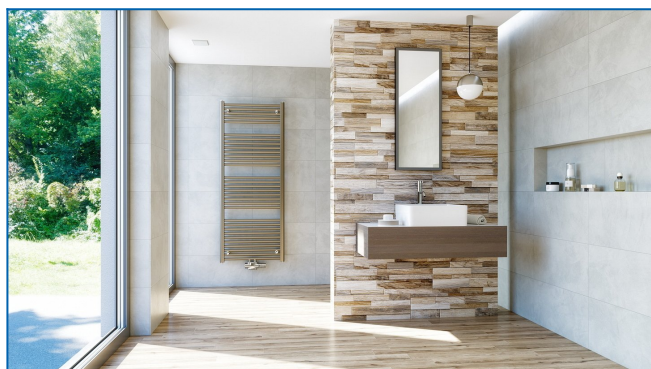

KORALUX LINEAR COMFORT - M

Komfortowe grzejniki łazienkowe z wyważonym połączeniem funkcji i designu z nowoczesnym podłączeniem dolnym środkowym

Wprowadzone filtry

Moc cieplna: $t_1: 75\text{ °C}$ | $t_2: 65\text{ °C}$ | $t_i: 20\text{ °C}$ | $\Delta t: 50\text{ °C}$