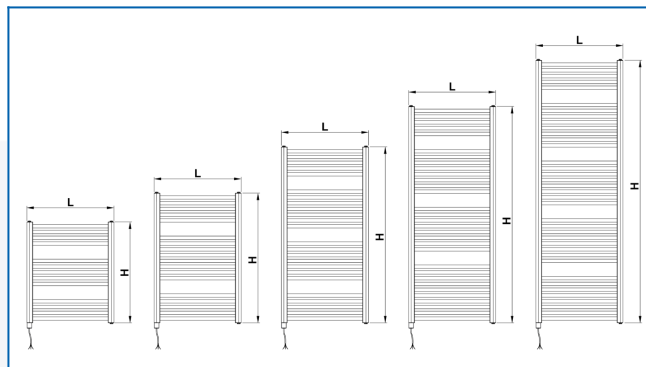

KORALUX LINEAR COMFORT-E

Grzejnik elektryczny z profilami prostymi z wyważonym połączeniem funkcji i designu

Wprowadzone filtry

Moc cieplna: $t_1: 75\text{ }^{\circ}\text{C}$ | $t_2: 65\text{ }^{\circ}\text{C}$ | $t_i: 20\text{ }^{\circ}\text{C}$ | $\Delta t: 50\text{ }^{\circ}\text{C}$