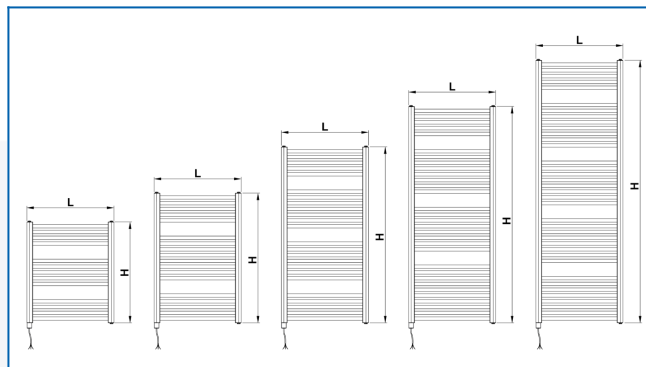

KORALUX LINEAR COMFORT-E

Grzejnik elektryczny z profilami prostymi z wyważonym połączeniem funkcji i designu

Wprowadzone filtry

Moc cieplna: $t_1: 75\text{ °C}$ | $t_2: 65\text{ °C}$ | $t_i: 20\text{ °C}$ | $\Delta t: 50\text{ °C}$