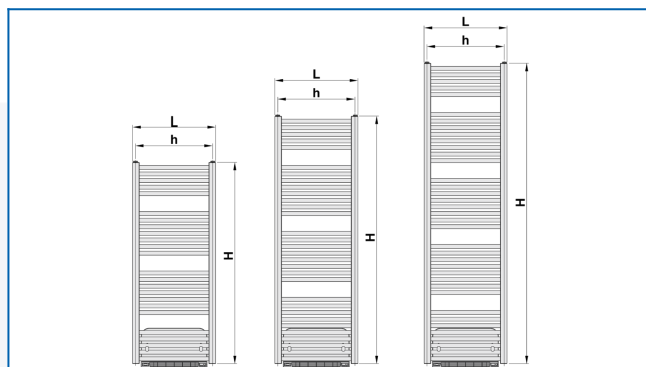

KORALUX LINEAR COMFORT B

Komfortowe grzejniki łazienkowe z nawiewem gorącego powietrza o zrównoważonym połączeniu funkcjonalności i designu

Wprowadzone filtry

Moc cieplna: $t_1: 75\text{ °C}$ | $t_2: 65\text{ °C}$ | $t_i: 20\text{ °C}$ | $\Delta t: 50\text{ °C}$