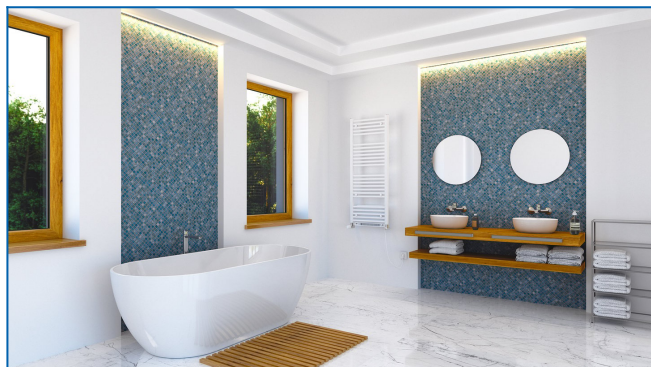

KORALUX LINEAR COMFORT B

Komfortowe grzejniki łazienkowe z nawiewem gorącego powietrza o zrównoważonym połączeniu funkcjonalności i designu

Wprowadzone filtry

Moc cieplna: $t_1: 75\text{ °C}$ | $t_2: 65\text{ °C}$ | $t_i: 20\text{ °C}$ | $\Delta t: 50\text{ °C}$