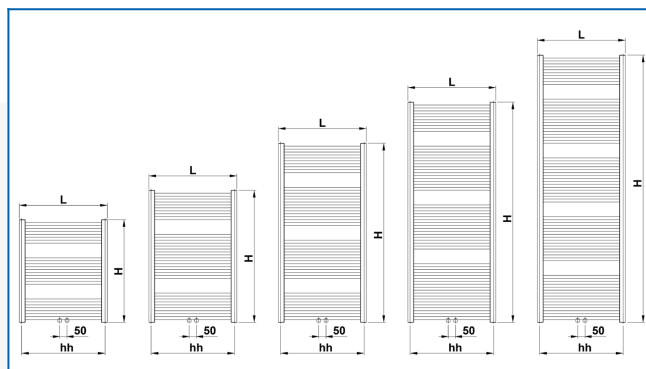

KORALUX LINEAR CLASSIC-M

Najbardziej popularne grzejniki drabinkowe o bardzo korzystnym stosunku wydajności do ceny z nowoczesnym połączeniem dolnym środkowym

Wprowadzone filtry

Moc cieplna: $t_1: 75\text{ °C}$ | $t_2: 65\text{ °C}$ | $t_i: 20\text{ °C}$ | $\Delta t: 50\text{ °C}$