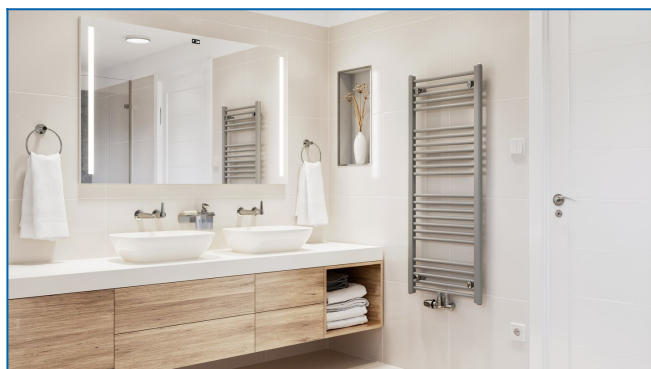

KORALUX LINEAR CLASSIC-M

Najbardziej popularne grzejniki drabinkowe o bardzo korzystnym stosunku wydajności do ceny z nowoczesnym połączeniem dolnym środkowym

Wprowadzone filtry

Moc cieplna: $t_1: 75\text{ °C}$ | $t_2: 65\text{ °C}$ | $t_i: 20\text{ °C}$ | $\Delta t: 50\text{ °C}$