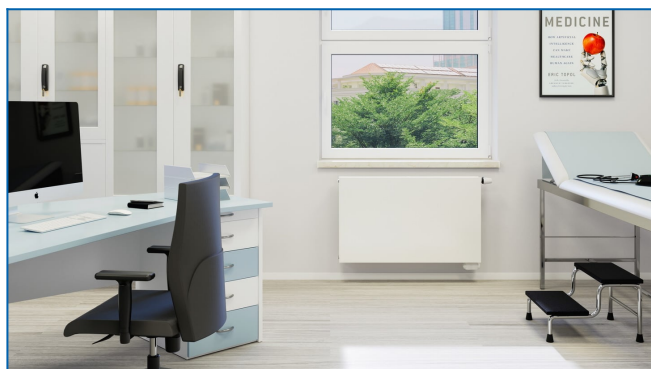

RADIK HYGIENE VK

Grzejnik płytowy do pomieszczeń z wysokimi wymaganiami higienicznymi z gładką płytą czołową i prawym dolnym podłączeniem

Wprowadzone filtry

Moc cieplna: $t_1: 75\text{ °C}$ | $t_2: 65\text{ °C}$ | $t_i: 20\text{ °C}$ | $\Delta t: 50\text{ °C}$