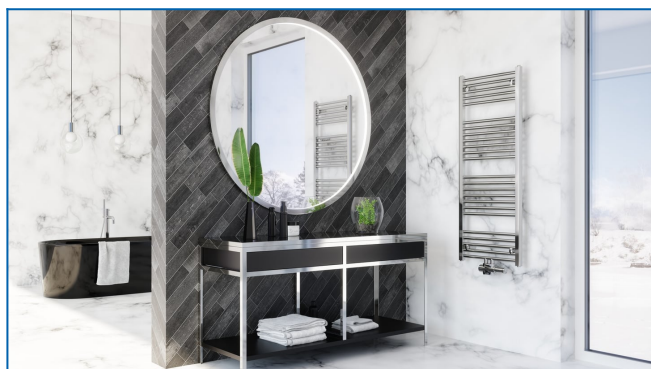

KORALUX LINEAR EXCLUSIVE-M

Eleganckie grzejniki chromowane z profilami prostymi i z nowoczesnym podłączeniem dolnym środkowym

Wprowadzone filtry

Moc cieplna: $t_1: 75\text{ °C}$ | $t_2: 65\text{ °C}$ | $t_i: 20\text{ °C}$ | $\Delta t: 50\text{ °C}$