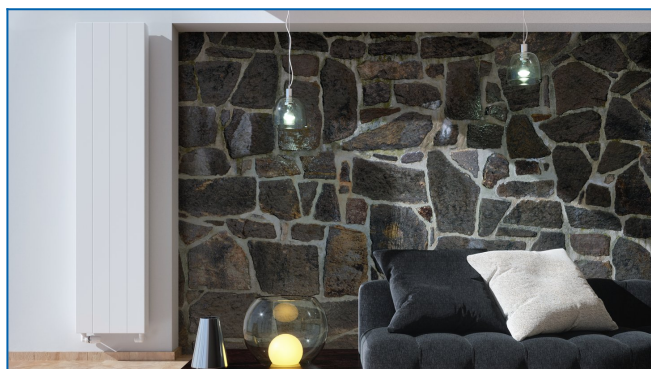

## RADIK LINE PREMIUM

Pionowy grzejnik płytowy ze zmiennym podłączeniem i gładką płytą czołową z delikatnymi wytłoczeniami pionowymi