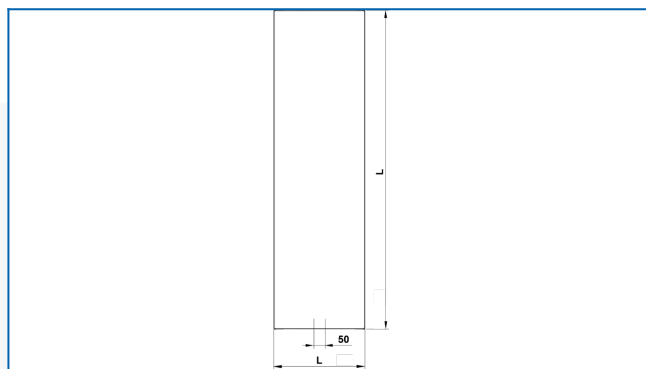

## Wprowadzone filtry

**Moc cieplna:**  $t_1: 75\text{ °C}$  |  $t_2: 65\text{ °C}$  |  $t_i: 20\text{ °C}$  |  $\Delta t: 50\text{ °C}$